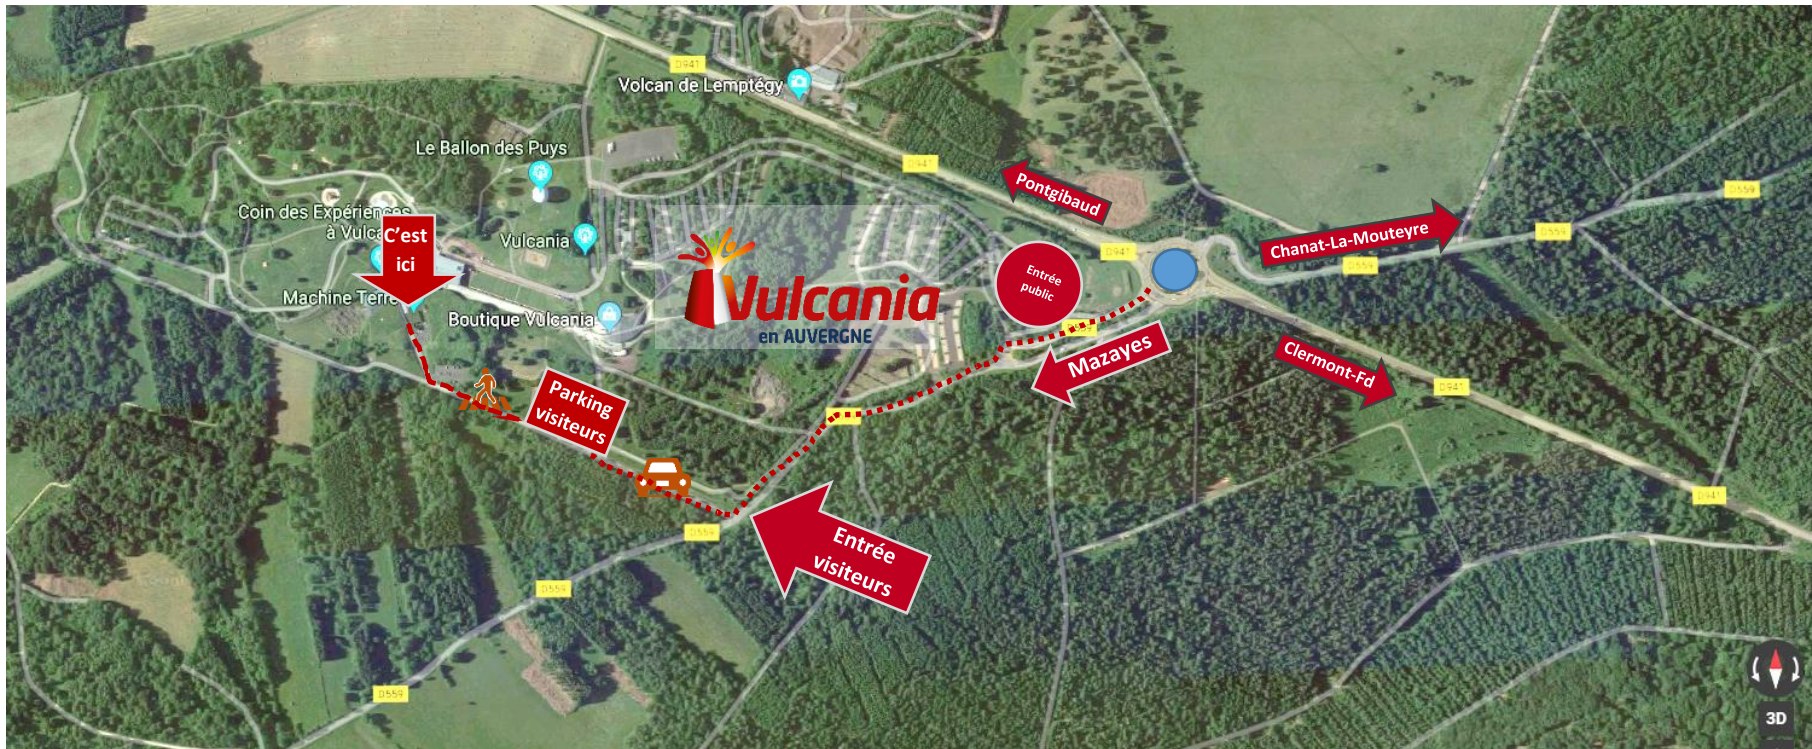

Plan d'accès aux locaux administratifs de la SEM Volcans - Vulcania

Consignes à suivre pour vous rendre à l'entretien :

Au rond-point : suivre direction Vulcania.

① **Ne pas prendre l'entrée visiteurs à droite mais continuer en direction de « Mazayes »**

Passer devant l'aire de stationnement des Camping-Cars

Prendre l'Entrée du Personnel sur la droite (portail gris avec barrières)

① **Sonner 1 seule fois** à l'interphone

Stationner sur le 1^{er} parking à droite. Continuer cette même route à pied (ne pas se diriger vers le bâtiment visible du parking) pour aller vous présenter aux bureaux administratifs