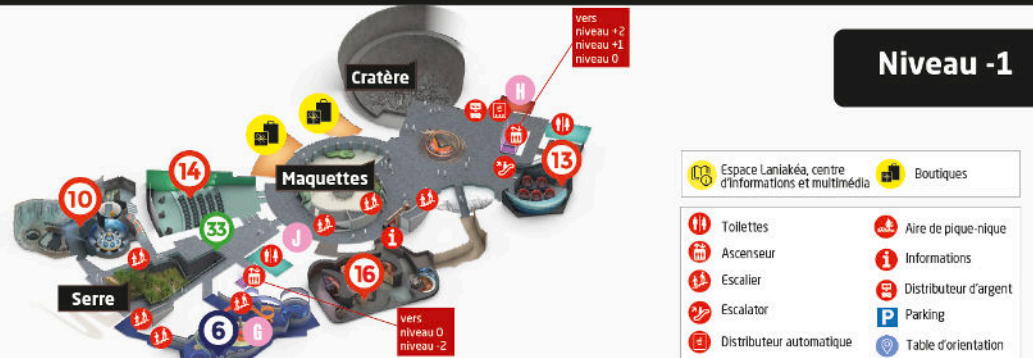

B. Expériences, c'est Show !*

C. Rapaces en vol libre*

D. Yapadrisk et la flamme des volcans*

* programmation réservée à certains jours de l'année