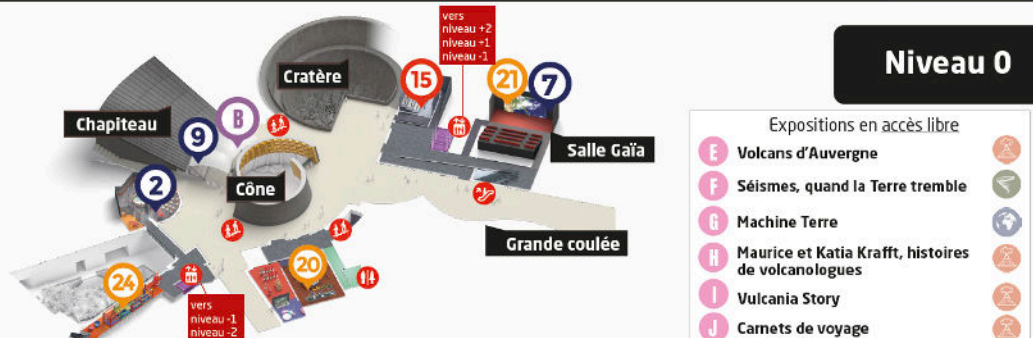

B. Expériences, c'est Show !*

C. Rapaces en vol libre*

D. Yapadrisk et la flamme des volcans*

* programmation réservée à certains jours de l'année