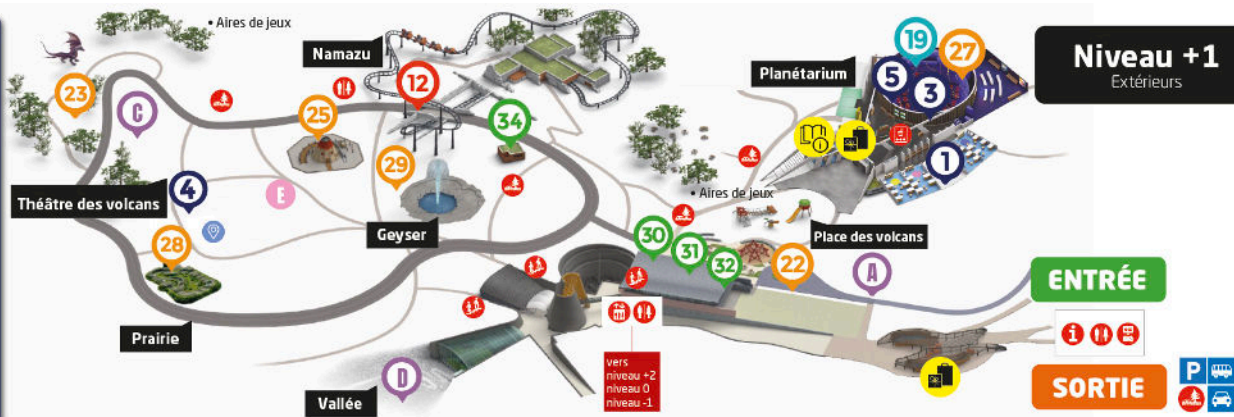

SEANCES AVEC ANIMATEURS

1. Ateliers du Planétarium

2. Ateliers des Volcans

3. Ce soir dans le ciel

4. Chaîne des Puy racontée

5. L'aventure Volcano-sidérale

6. Machine Terre racontée

7. Planète Dévoilée

Explorez la Terre depuis l'Espace.

8. Séismes racontés

9. 100% volcans*

Pour tout comprendre sur les volcans.

ATTRACTIONS DYNAMIQUES

10. Abyss Explorer

11. Dragon Ride 2

12. Namazu

13. Premier Envoy

14. Réveil des Géants d'Auvergne

15. Terre en colère

16. Volcans Sacrés

FILMS SUR GRANDS ÉCRANS

17. Ouragan

18. Regards sur les volcans

19. VAST

PETITS EXPLORATEURS

20. Cité des Enfants

21. Contes et légendes volcaniques*

22. Draisienne de Tambora*

23. Forêt des dragons

24. Galerie Pitoufeu

Aire de jeux intérieurs.

25. Maison Pitoufeu

Aire de jeux extérieurs.

26. Mission Vulcania (film d'animation)

27. Noisettes (film d'animation)

28. Piste de Vulcain (pumptrack)*

29. Rivière des Minéraux*

SPECTACLES*

A. Dragon Time*

Spectacle pyrotechnique et lumineux.

B. Expériences, c'est Show !*

C. Rapaces en vol libre*

D. Yapadrisk et la flamme des volcans*

* programmation réservée à certains jours de l'année